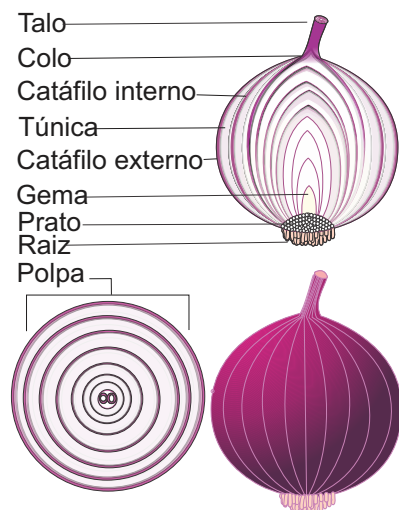

PRINCIPAIS GRUPOS VARIETAIS DE CEBOLA COMERCIALIZADOS NA CEAGESP

MORFOLOGIA

Branca

Baia

Roxa

BERTOLO

Ilustrações: Bertoldo Borges Filho

Grupos varietais	Coloração da casca	Coloração da polpa
Branca	Branca	Branca
Baia	Vermelha	Amarela
Roxa	Roxa	Roxa