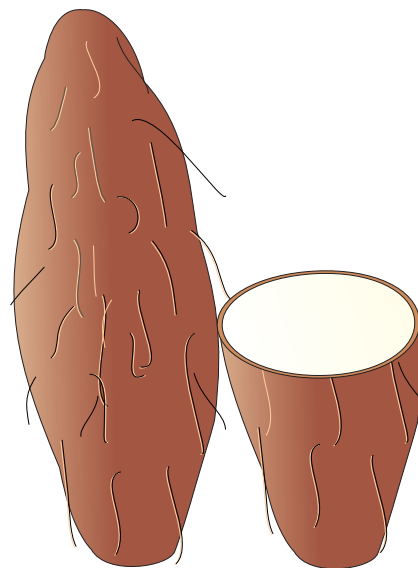

VARIEDADES DE CARÁ (*Dioscorea alata* L.) COMERCIALIZADAS NA CEAGESP

MORFOLOGIA

BORGES

São Tomé

Flórida

Ilustrações: Bertoldo Borges Filho

Variedades	Formato	Coloração da casca	Coloração da polpa
São Tomé	Cilindrico alongado	Marrom-escura	Branca
Flórida	Ovalado alongado	Marrom-clara	Branca