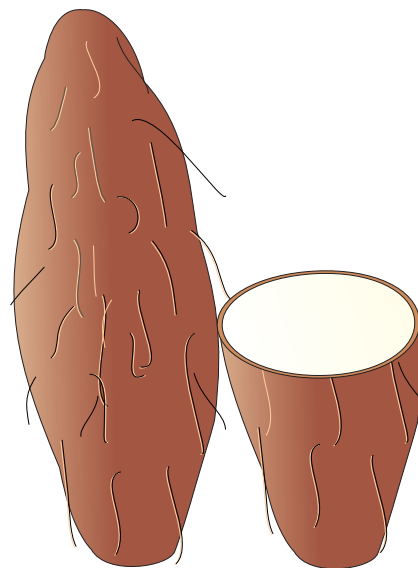

# VARIEDADES DE CARÁ (*Dioscorea alata* L.) COMERCIALIZADAS NA CEAGESP

## MORFOLOGIA

BORGES

São Tomé

Flórida

Ilustrações: Bertoldo Borges Filho

Variedades	Formato	Coloração da casca	Coloração da polpa
São Tomé	Cilindrico alongado	Marrom-escura	Branca
Flórida	Ovalado alongado	Marrom-clara	Branca