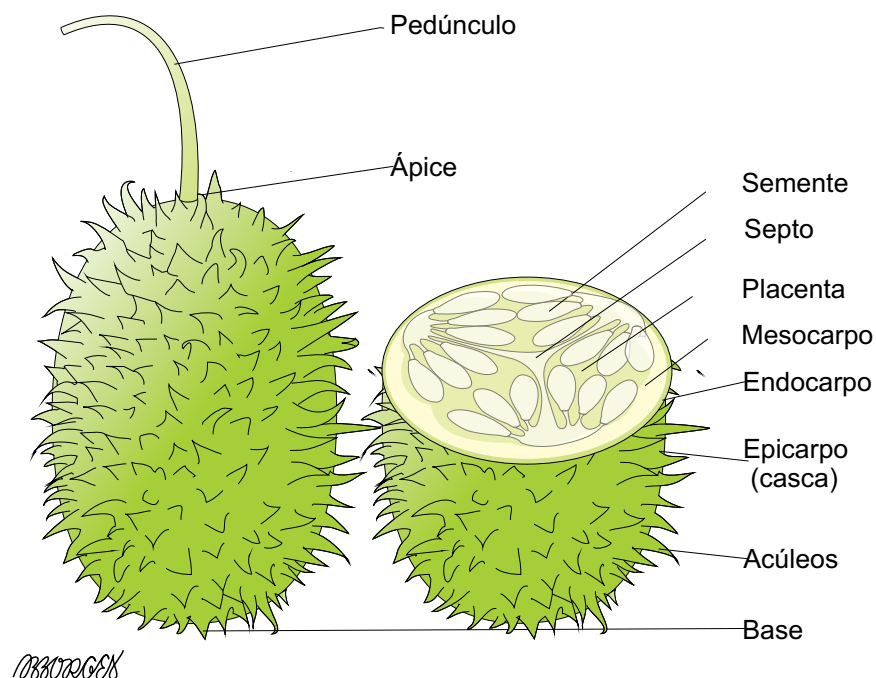

PRINCIPAIS GRUPOS VARIETAIS DE MAXIPE COMERCIALIZADOS NA CEAGESP

MORFOLOGIA

Comum

Liso

Ilustrações: Bertoldo Borges Filho

Grupo varietal	Formato	Coloração da casca	Aspecto da casca
Comum	Oblongo	Verde-clara	Presença de acúleos
Liso	Oblongo	Verde-clara	Ausência de acúleos