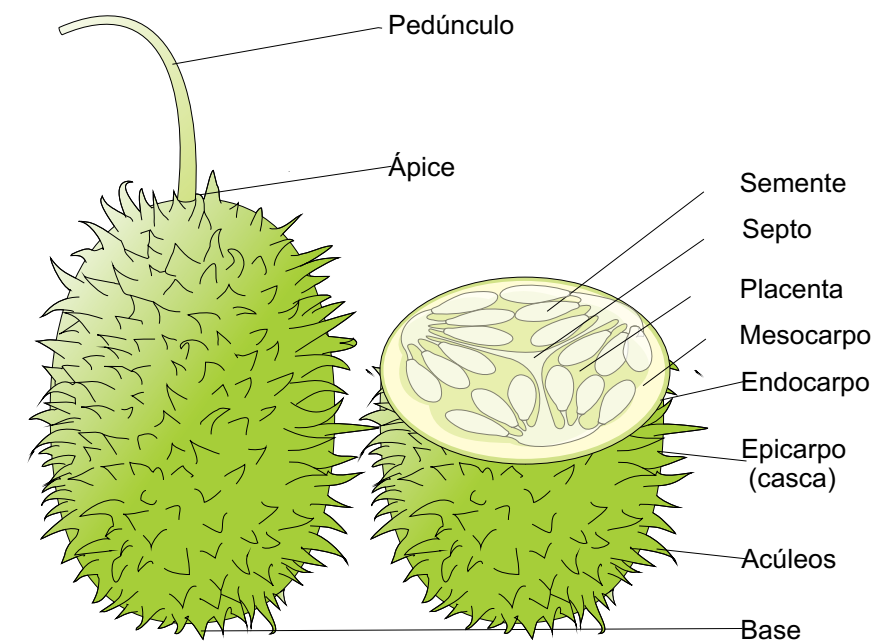

# PRINCIPAIS GRUPOS VARIETAIS DE MAXIPE COMERCIALIZADOS NA CEAGESP

## MORFOLOGIA

BORGES

Comum

Liso

Ilustrações: Bertoldo Borges Filho

| Grupo varietal | Formato | Coloração da casca | Aspecto da casca    |
|----------------|---------|--------------------|---------------------|
| Comum          | Oblongo | Verde-clara        | Presença de acúleos |
| Liso           | Oblongo | Verde-clara        | Ausência de acúleos |