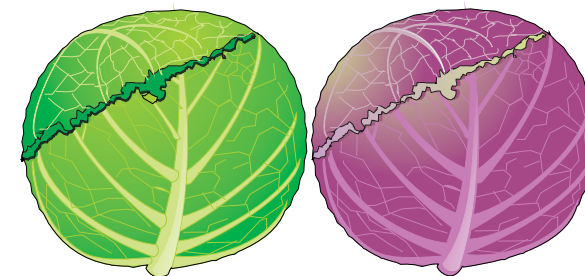

PRINCIPAIS GRUPOS VARIETAIS DE REPOLHO COMERCIALIZADOS NA CEAGESP

Arredondado Achatado

Arredondado

Cônico

Cônico

Ilustrações: Bertoldo Borges Filho

MORFOLOGIA

Tipo de cabeça	Coloração das folhas	Textura das folhas
Arredondado achatado	Verde	Lisa
Arredondado achatado	Roxa	Lisa
Arredondado	Verde	Lisa
Arredondado	Roxa	Lisa
Cônico	Verde	Lisa
Globoso	Verde	Crespa
Globoso	Roxa	Crespa