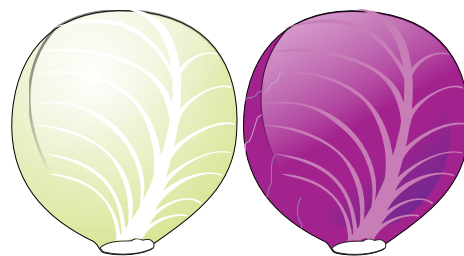

PRINCIPAIS GRUPOS VARIETAIS DE REPOLHO COMERCIALIZADOS NA CEAGESP

Arredondado Achatado

Arredondado

Cônico

Cônico

Ilustrações: Bertoldo Borges Filho

MORFOLOGIA

Tipo de cabeça	Coloração das folhas	Textura das folhas
Arredondado achatado	Verde	Lisa
Arredondado achatado	Roxa	Lisa
Arredondado	Verde	Lisa
Arredondado	Roxa	Lisa
Cônico	Verde	Lisa
Globoso	Verde	Crespa
Globoso	Roxa	Crespa