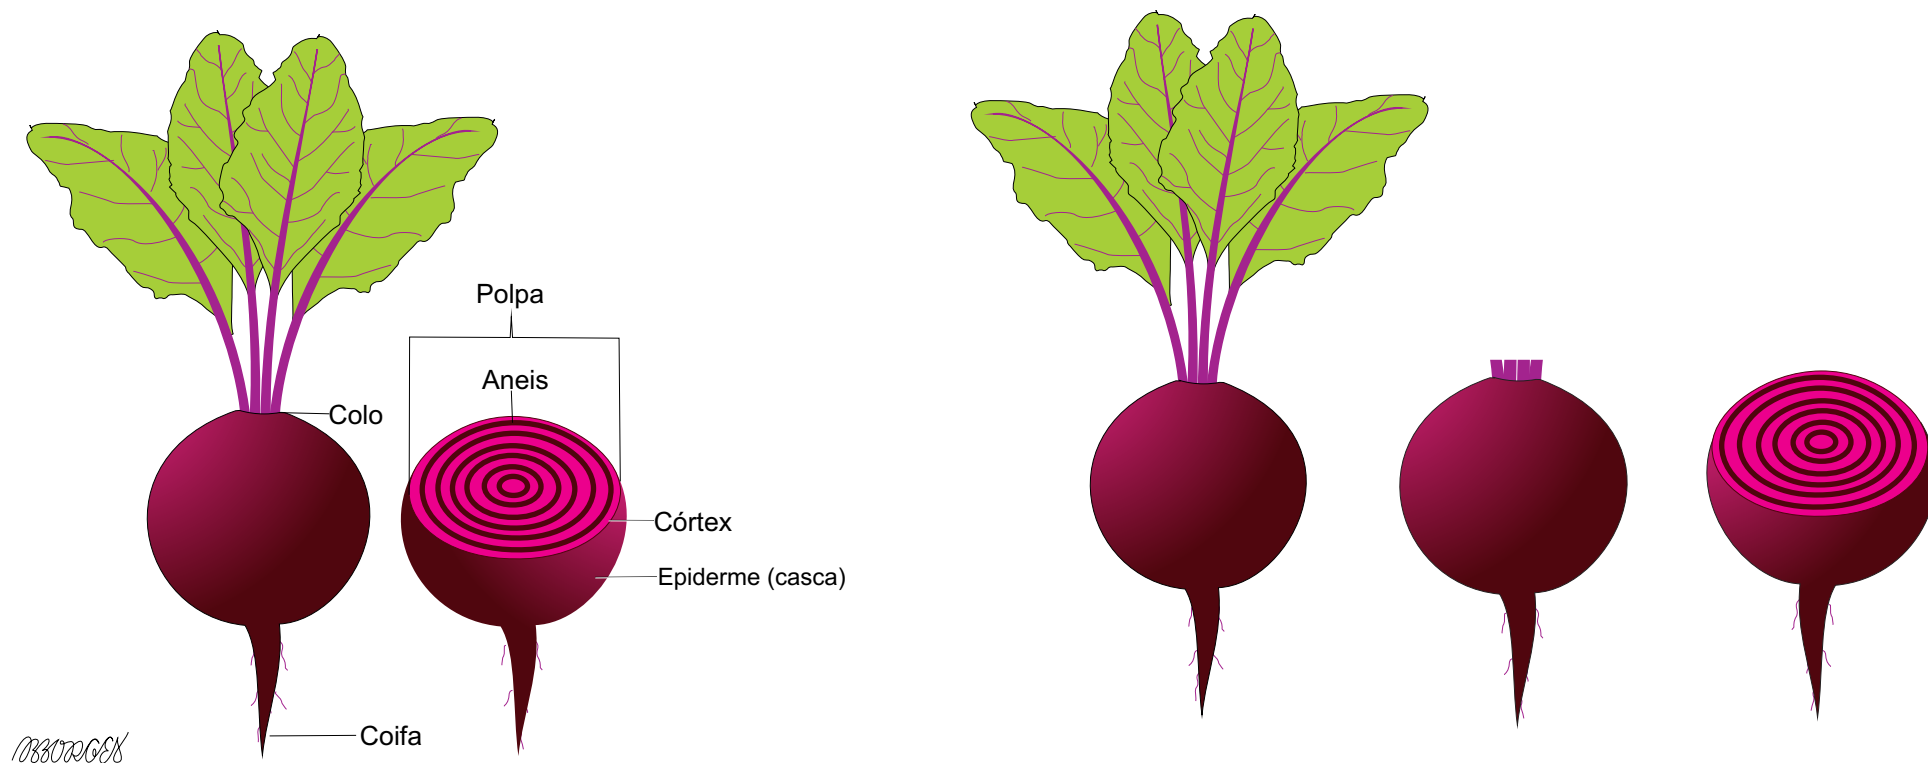

BETERRABA COMERCIALIZADA NA CEAGESP

MORFOLOGIA

Ilustrações: Bertoldo Borges Filho

Formato	Coloração da casca	Coloração da polpa
Globular a ligeiramente cônico	Vermelho-arroxeadada	Vermelho-arroxeadada com anéis concêntricos