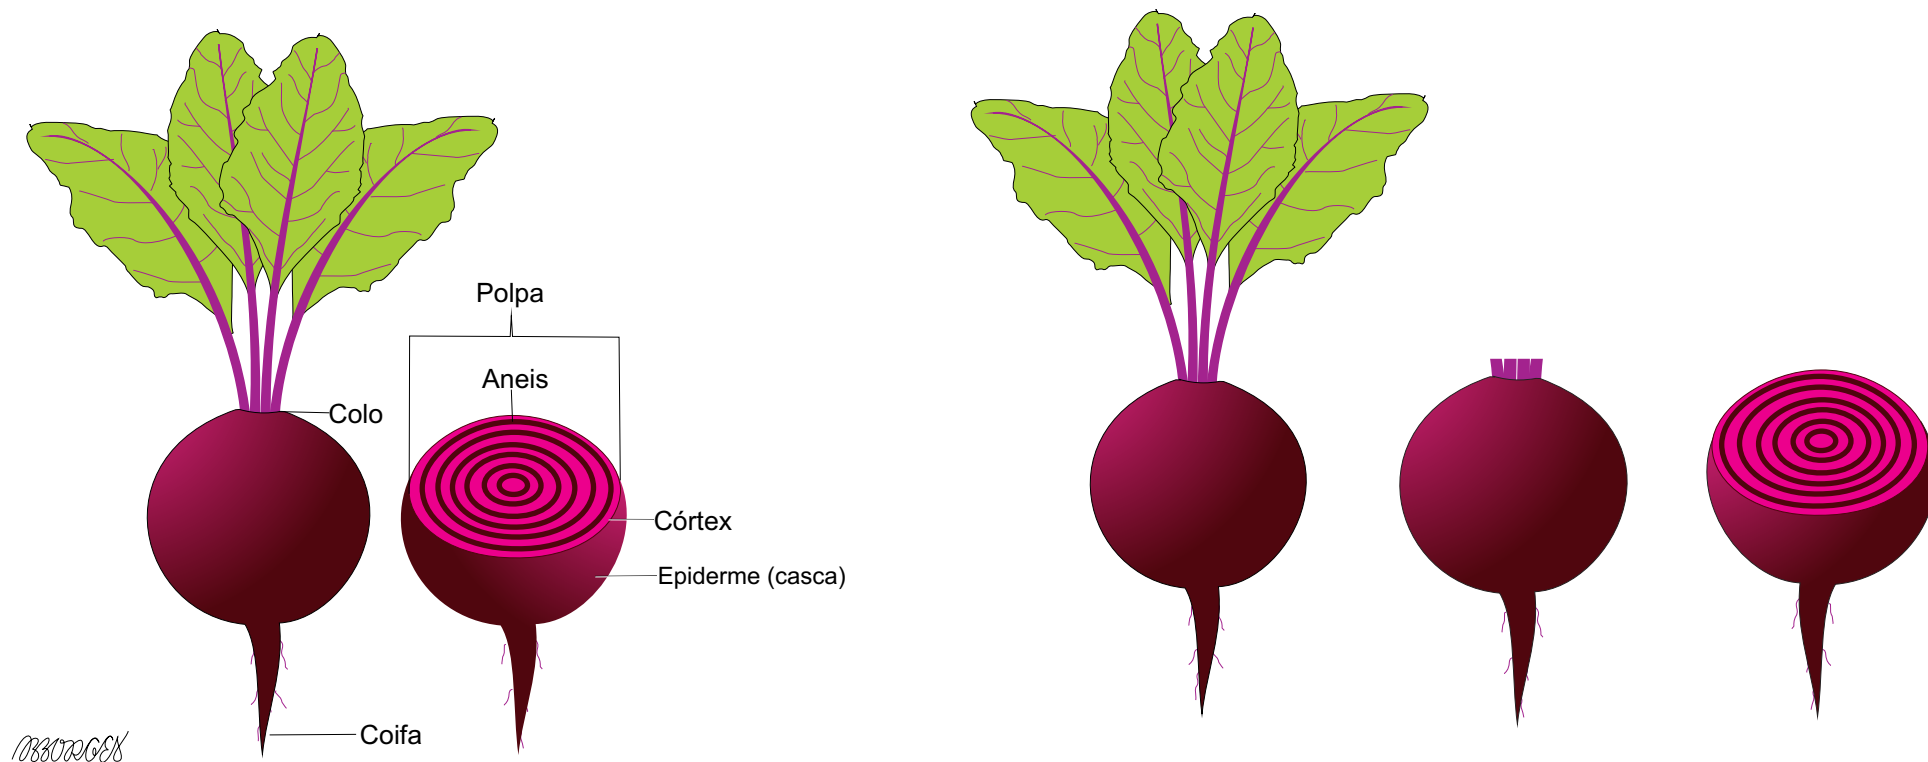

BETERRABA COMERCIALIZADA NA CEAGESP

MORFOLOGIA

Ilustrações: Bertoldo Borges Filho

Formato	Coloração da casca	Coloração da polpa
Globular a ligeiramente cônico	Vermelho-arroxeadada	Vermelho-arroxeadada com anéis concêntricos