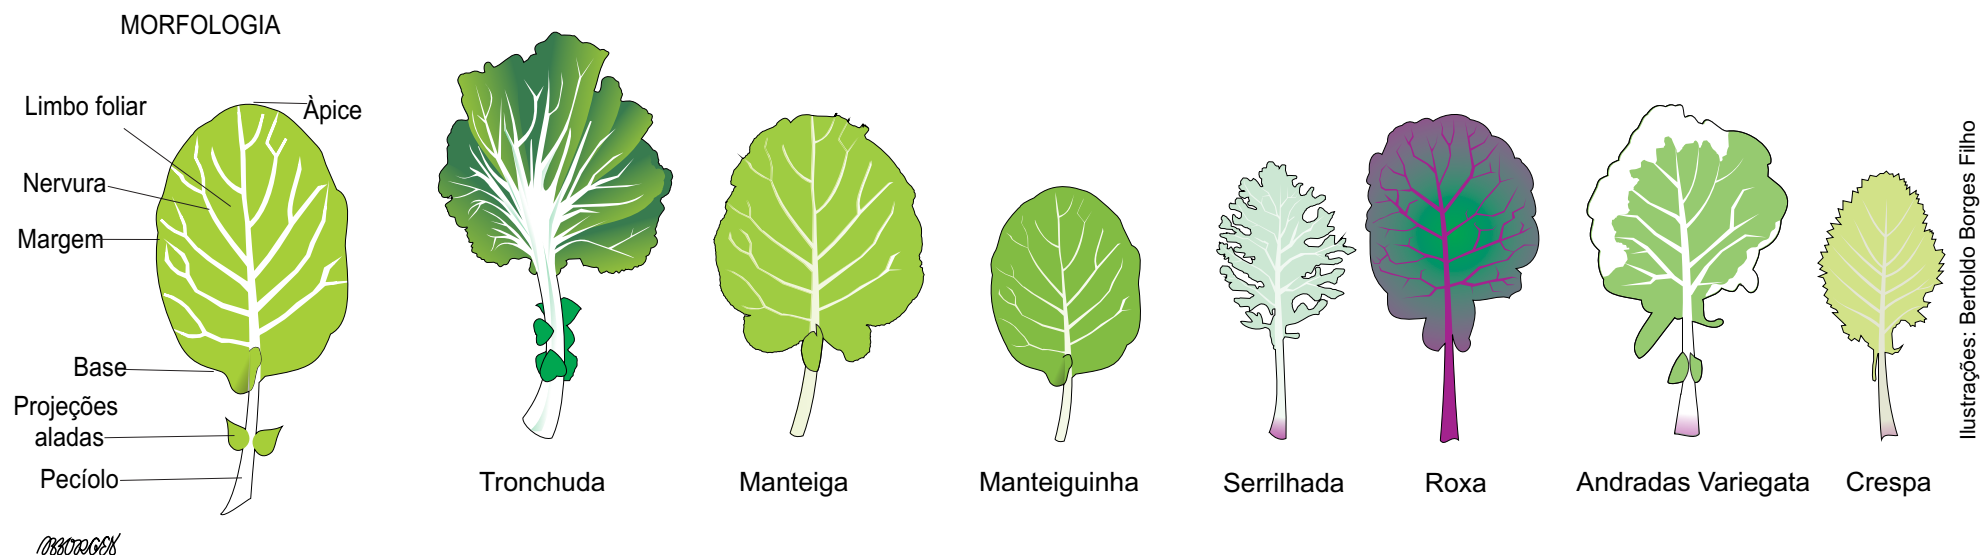

# PRINCIPAIS VARIEDADES DE COUVE COMERCIALIZADAS NA CEAGESP

Variedades	Formato do limbo	Coloração do limbo	Coloração do pecíolo	Coloração da nervura
Couve Tronchuda	Orbicular e assimétrico	Verde-escura	Branca	Branca
Couve Manteiga	Orbicular e assimétrico	Verde-clara	Verde	Branco-esverdeada
Couve Manteiguinha	Oval	Verde-clara	Branco-esverdeada	Branco-esverdeada
Couve Serrilhada	Oval-elíptico	Verde-escura	Verde com base arroxeadada	Branco-arroxeadada
Couve roxa	Orbicular	Roxo-esverdeada	Roxa	Roxa
Couve Andradas Variegata	Oval-elíptico	Verde-escura e branca	Branca com tons arroxeados	Branco-arroxeadada
Couve Crespa	Orbicular e assimétrico	Verde-clara	Verde com base arroxeadada	Branco-esverdeada