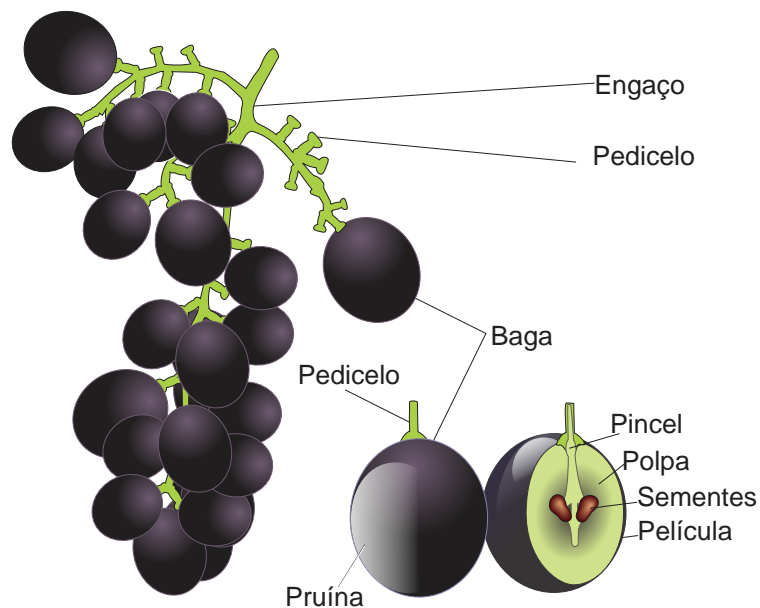

PRINCIPAIS GRUPOS VARIETAIS DE UVA EUROPEIA COMERCIALIZADOS NA CEAGESP

MORFOLOGIA

BORGES

Benitaka

Brasil

Centenial

Crimson

Festival

Itália

Red Globe

Rubi

Thompson

Ilustrações: Bertoldo Borges Filho

Grupo varietal	Formato do cacho	Tamanho do cacho	Formato das bagas	Tamanho das bagas	Coloração da casca	Coloração da polpa	Sementes
Benitaka	Cilíndrico-cônico alongado	Grande	Ovalado	Grande	Rosado-escura	Amarelo-esverdeada	Presente
Brasil	Cilíndrico-cônico alongado	Grande	Ovalado	Grande	Roxo-escura	Vermelho-escura	Presente
Centenial	Cônico alongado	Grande	Alongado	Grande	Verde	Amarelo-esverdeada	Ausente
Crimson	Cilíndrico-cônico alongado	Médio	Alongado	Pequeno	Rosado-intensa	Rosa-violácea	Ausente
Festival	Cilíndrico	Médio	Ovalado	Médio	Verde	Verde	Ausente
Itália	Cilíndrico	Grande	Ovalado	Grande	Verde	Amarelo-esverdeada	Presente
Red Globe	Cilíndrico-cônico alongado	Grande	Arredondado	Grande	Rosada	Rosa-violácea	Presente
Rubi	Cilíndrico	Pequeno	Alongado	Médio	Verde e rosada	Amarelo-esverdeada	Presente
Thompson	Cônico	Pequeno	Alongado	Pequeno	Verde	Amarelo-esverdeada	Ausente