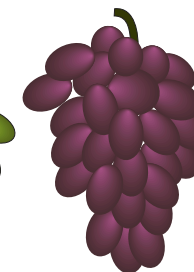

PRINCIPAIS GRUPOS VARIETAIS DE UVA EUROPEIA COMERCIALIZADOS NA CEAGESP

MORFOLOGIA

BORGES

Benitaka

Brasil

Centenial

Crimson

Festival

Itália

Red Globe

Rubi

Thompson

Ilustrações: Bertoldo Borges Filho

Grupo varietal	Formato do cacho	Tamanho do cacho	Formato das bagas	Tamanho das bagas	Coloração da casca	Coloração da polpa	Sementes
Benitaka	Cilíndrico-cônico alongado	Grande	Ovalado	Grande	Rosado-escura	Amarelo-esverdeada	Presente
Brasil	Cilíndrico-cônico alongado	Grande	Ovalado	Grande	Roxo-escura	Vermelho-escura	Presente
Centenial	Cônico alongado	Grande	Alongado	Grande	Verde	Amarelo-esverdeada	Ausente
Crimson	Cilíndrico-cônico alongado	Médio	Alongado	Pequeno	Rosado-intensa	Rosa-violácea	Ausente
Festival	Cilíndrico	Médio	Ovalado	Médio	Verde	Verde	Ausente
Itália	Cilíndrico	Grande	Ovalado	Grande	Verde	Amarelo-esverdeada	Presente
Red Globe	Cilíndrico-cônico alongado	Grande	Arredondado	Grande	Rosada	Rosa-violácea	Presente
Rubi	Cilíndrico	Pequeno	Alongado	Médio	Verde e rosada	Amarelo-esverdeada	Presente
Thompson	Cônico	Pequeno	Alongado	Pequeno	Verde	Amarelo-esverdeada	Ausente