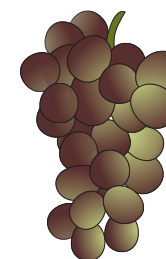

PRINCIPAIS GRUPOS VARIETAIS DE UVA EUROPEIA COMERCIALIZADOS NA CEAGESP

MORFOLOGIA

BORGES

Benitaka

Brasil

Centenial

Crimson

Festival

Itália

Red Globe

Rubi

Thompson

Ilustrações: Bertoldo Borges Filho

Grupo varietal	Formato do cacho	Tamanho do cacho	Formato das bagas	Tamanho das bagas	Coloração da casca	Coloração da polpa	Sementes
Benitaka	Cilíndrico-cônico alongado	Grande	Ovalado	Grande	Rosado-escura	Amarelo-esverdeada	Presente
Brasil	Cilíndrico-cônico alongado	Grande	Ovalado	Grande	Roxo-escura	Vermelho-escura	Presente
Centenial	Cônico alongado	Grande	Alongado	Grande	Verde	Amarelo-esverdeada	Ausente
Crimson	Cilíndrico-cônico alongado	Médio	Alongado	Pequeno	Rosado-intensa	Rosa-violácea	Ausente
Festival	Cilíndrico	Médio	Ovalado	Médio	Verde	Verde	Ausente
Itália	Cilíndrico	Grande	Ovalado	Grande	Verde	Amarelo-esverdeada	Presente
Red Globe	Cilíndrico-cônico alongado	Grande	Arredondado	Grande	Rosada	Rosa-violácea	Presente
Rubi	Cilíndrico	Pequeno	Alongado	Médio	Verde e rosada	Amarelo-esverdeada	Presente
Thompson	Cônico	Pequeno	Alongado	Pequeno	Verde	Amarelo-esverdeada	Ausente