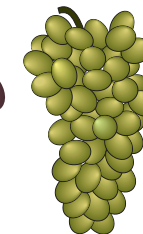

PRINCIPAIS GRUPOS VARIETAIS DE UVA EUROPEIA COMERCIALIZADOS NA CEAGESP

MORFOLOGIA

BORGES

Benitaka

Brasil

Centenial

Crimson

Festival

Itália

Red Globe

Rubi

Thompson

Ilustrações: Bertoldo Borges Filho

Grupo varietal	Formato do cacho	Tamanho do cacho	Formato das bagas	Tamanho das bagas	Coloração da casca	Coloração da polpa	Sementes
Benitaka	Cilíndrico-cônico alongado	Grande	Ovalado	Grande	Rosado-escura	Amarelo-esverdeada	Presente
Brasil	Cilíndrico-cônico alongado	Grande	Ovalado	Grande	Roxo-escura	Vermelho-escura	Presente
Centenial	Cônico alongado	Grande	Alongado	Grande	Verde	Amarelo-esverdeada	Ausente
Crimson	Cilíndrico-cônico alongado	Médio	Alongado	Pequeno	Rosado-intensa	Rosa-violácea	Ausente
Festival	Cilíndrico	Médio	Ovalado	Médio	Verde	Verde	Ausente
Itália	Cilíndrico	Grande	Ovalado	Grande	Verde	Amarelo-esverdeada	Presente
Red Globe	Cilíndrico-cônico alongado	Grande	Arredondado	Grande	Rosada	Rosa-violácea	Presente
Rubi	Cilíndrico	Pequeno	Alongado	Médio	Verde e rosada	Amarelo-esverdeada	Presente
Thompson	Cônico	Pequeno	Alongado	Pequeno	Verde	Amarelo-esverdeada	Ausente