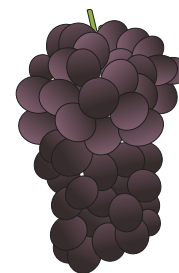

PRINCIPAIS GRUPOS VARIETAIS DE UVA EUROPEIA COMERCIALIZADOS NA CEAGESP

MORFOLOGIA

BORGES

Benitaka

Brasil

Centenial

Crimson

Festival

Itália

Red Globe

Rubi

Thompson

Ilustrações: Bertoldo Borges Filho

Grupo varietal	Formato do cacho	Tamanho do cacho	Formato das bagas	Tamanho das bagas	Coloração da casca	Coloração da polpa	Sementes
Benitaka	Cilíndrico-cônico alongado	Grande	Ovalado	Grande	Rosado-escura	Amarelo-esverdeada	Presente
Brasil	Cilíndrico-cônico alongado	Grande	Ovalado	Grande	Roxo-escura	Vermelho-escura	Presente
Centenial	Cônico alongado	Grande	Alongado	Grande	Verde	Amarelo-esverdeada	Ausente
Crimson	Cilíndrico-cônico alongado	Médio	Alongado	Pequeno	Rosado-intensa	Rosa-violácea	Ausente
Festival	Cilíndrico	Médio	Ovalado	Médio	Verde	Verde	Ausente
Itália	Cilíndrico	Grande	Ovalado	Grande	Verde	Amarelo-esverdeada	Presente
Red Globe	Cilíndrico-cônico alongado	Grande	Arredondado	Grande	Rosada	Rosa-violácea	Presente
Rubi	Cilíndrico	Pequeno	Alongado	Médio	Verde e rosada	Amarelo-esverdeada	Presente
Thompson	Cônico	Pequeno	Alongado	Pequeno	Verde	Amarelo-esverdeada	Ausente