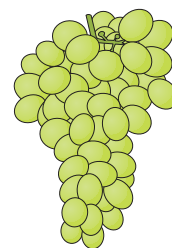

PRINCIPAIS GRUPOS VARIETAIS DE UVA EUROPEIA COMERCIALIZADOS NA CEAGESP

MORFOLOGIA

BORGES

Benitaka

Brasil

Centenial

Crimson

Festival

Itália

Red Globe

Rubi

Thompson

Ilustrações: Bertoldo Borges Filho

Grupo varietal	Formato do cacho	Tamanho do cacho	Formato das bagas	Tamanho das bagas	Coloração da casca	Coloração da polpa	Sementes
Benitaka	Cilíndrico-cônico alongado	Grande	Ovalado	Grande	Rosado-escura	Amarelo-esverdeada	Presente
Brasil	Cilíndrico-cônico alongado	Grande	Ovalado	Grande	Roxo-escura	Vermelho-escura	Presente
Centenial	Cônico alongado	Grande	Alongado	Grande	Verde	Amarelo-esverdeada	Ausente
Crimson	Cilíndrico-cônico alongado	Médio	Alongado	Pequeno	Rosado-intensa	Rosa-violácea	Ausente
Festival	Cilíndrico	Médio	Ovalado	Médio	Verde	Verde	Ausente
Itália	Cilíndrico	Grande	Ovalado	Grande	Verde	Amarelo-esverdeada	Presente
Red Globe	Cilíndrico-cônico alongado	Grande	Arredondado	Grande	Rosada	Rosa-violácea	Presente
Rubi	Cilíndrico	Pequeno	Alongado	Médio	Verde e rosada	Amarelo-esverdeada	Presente
Thompson	Cônico	Pequeno	Alongado	Pequeno	Verde	Amarelo-esverdeada	Ausente