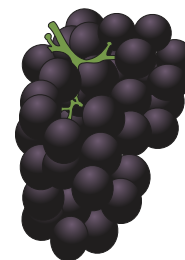

PRINCIPAIS GRUPOS VARIETAIS DE UVA EUROPEIA COMERCIALIZADOS NA CEAGESP

MORFOLOGIA

BORGES

Benitaka

Brasil

Centenial

Crimson

Festival

Itália

Red Globe

Rubi

Thompson

Ilustrações: Bertoldo Borges Filho

Grupo varietal	Formato do cacho	Tamanho do cacho	Formato das bagas	Tamanho das bagas	Coloração da casca	Coloração da polpa	Sementes
Benitaka	Cilíndrico-cônico alongado	Grande	Ovalado	Grande	Rosado-escura	Amarelo-esverdeada	Presente
Brasil	Cilíndrico-cônico alongado	Grande	Ovalado	Grande	Roxo-escura	Vermelho-escura	Presente
Centenial	Cônico alongado	Grande	Alongado	Grande	Verde	Amarelo-esverdeada	Ausente
Crimson	Cilíndrico-cônico alongado	Médio	Alongado	Pequeno	Rosado-intensa	Rosa-violácea	Ausente
Festival	Cilíndrico	Médio	Ovalado	Médio	Verde	Verde	Ausente
Itália	Cilíndrico	Grande	Ovalado	Grande	Verde	Amarelo-esverdeada	Presente
Red Globe	Cilíndrico-cônico alongado	Grande	Arredondado	Grande	Rosada	Rosa-violácea	Presente
Rubi	Cilíndrico	Pequeno	Alongado	Médio	Verde e rosada	Amarelo-esverdeada	Presente
Thompson	Cônico	Pequeno	Alongado	Pequeno	Verde	Amarelo-esverdeada	Ausente