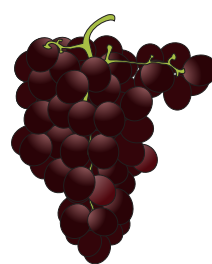

PRINCIPAIS GRUPOS VARIETAIS DE UVA EUROPEIA COMERCIALIZADOS NA CEAGESP

MORFOLOGIA

BORGES

Benitaka

Brasil

Centenial

Crimson

Festival

Itália

Red Globe

Rubi

Thompson

Ilustrações: Bertoldo Borges Filho

Grupo varietal	Formato do cacho	Tamanho do cacho	Formato das bagas	Tamanho das bagas	Coloração da casca	Coloração da polpa	Sementes
Benitaka	Cilíndrico-cônico alongado	Grande	Ovalado	Grande	Rosado-escura	Amarelo-esverdeada	Presente
Brasil	Cilíndrico-cônico alongado	Grande	Ovalado	Grande	Roxo-escura	Vermelho-escura	Presente
Centenial	Cônico alongado	Grande	Alongado	Grande	Verde	Amarelo-esverdeada	Ausente
Crimson	Cilíndrico-cônico alongado	Médio	Alongado	Pequeno	Rosado-intensa	Rosa-violácea	Ausente
Festival	Cilíndrico	Médio	Ovalado	Médio	Verde	Verde	Ausente
Itália	Cilíndrico	Grande	Ovalado	Grande	Verde	Amarelo-esverdeada	Presente
Red Globe	Cilíndrico-cônico alongado	Grande	Arredondado	Grande	Rosada	Rosa-violácea	Presente
Rubi	Cilíndrico	Pequeno	Alongado	Médio	Verde e rosada	Amarelo-esverdeada	Presente
Thompson	Cônico	Pequeno	Alongado	Pequeno	Verde	Amarelo-esverdeada	Ausente