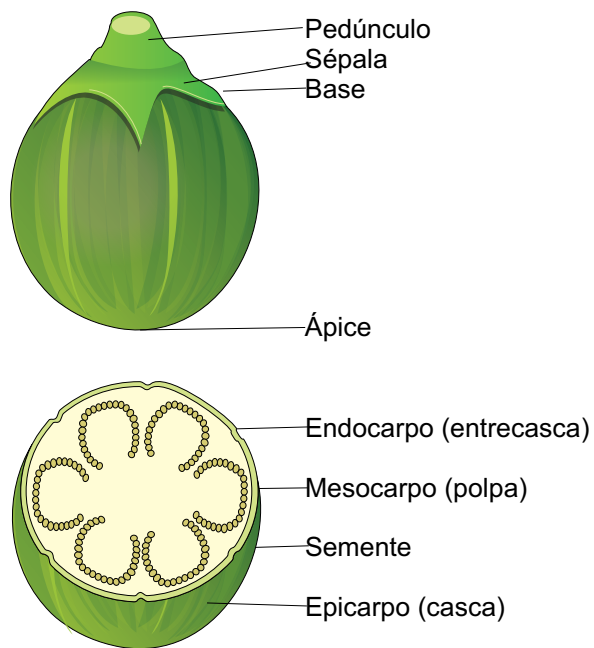

PRINCIPAIS GRUPOS VARIETAIS DE JILÓ COMERCIALIZADOS NA CEAGESP

MORFOLOGIA

BORGES

Ilustrações: Bertoldo Borges Filho

Grupos varietais	Formato	Coloração da casca
Redondo	Arredondado	Verde-média
Comprido	Alongado	Verde-claro-amarelada