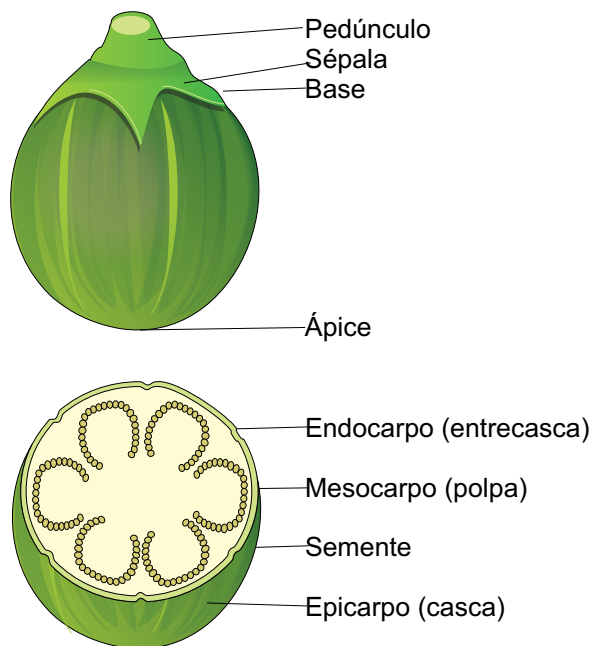

# PRINCIPAIS GRUPOS VARIETAIS DE JILÓ COMERCIALIZADOS NA CEAGESP

## MORFOLOGIA

*BORGES*

Ilustrações: Bertoldo Borges Filho

Grupos varietais	Formato	Coloração da casca
Redondo	Arredondado	Verde-média
Comprido	Alongado	Verde-claro-amarelada