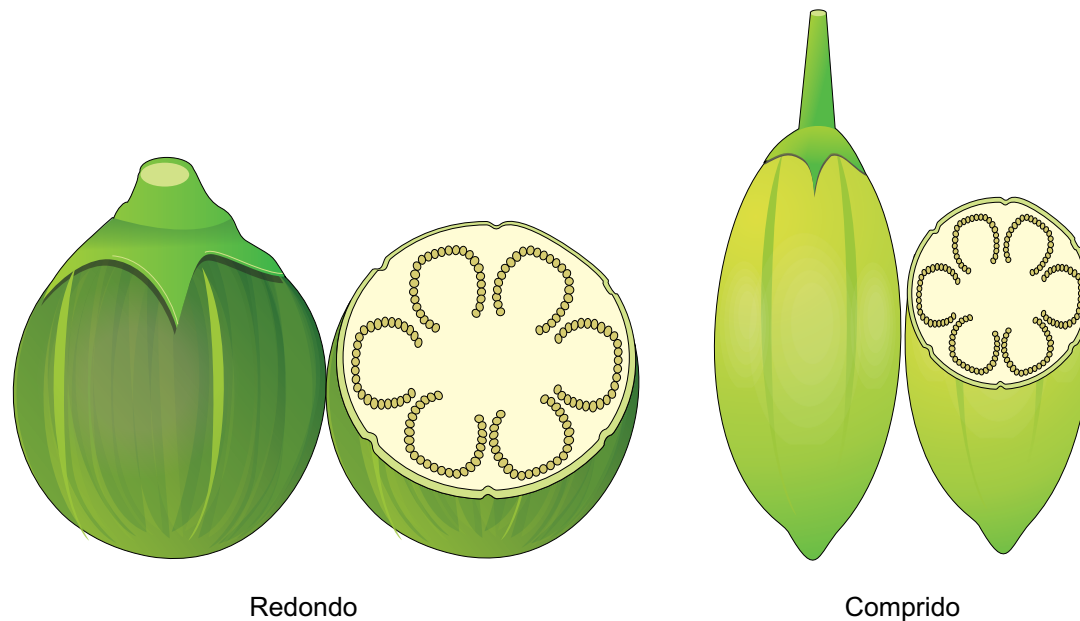

PRINCIPAIS GRUPOS VARIETAIS DE JILÓ COMERCIALIZADOS NA CEAGESP

MORFOLOGIA

BORGES

Ilustrações: Bertoldo Borges Filho

Grupos varietais	Formato	Coloração da casca
Redondo	Arredondado	Verde-média
Comprido	Alongado	Verde-claro-amarelada