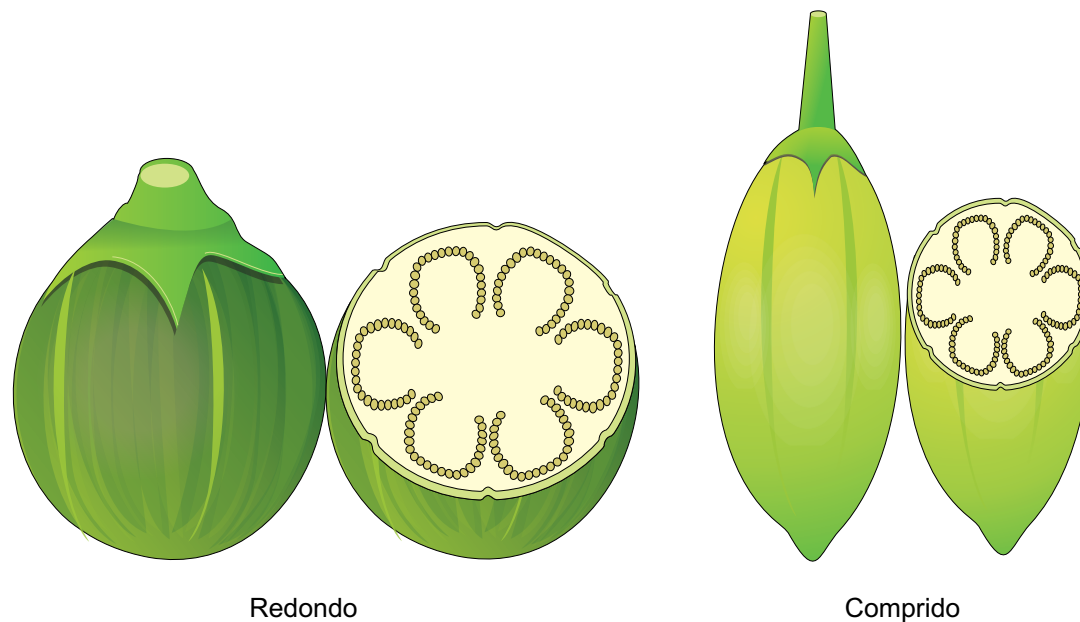

# PRINCIPAIS GRUPOS VARIETAIS DE JILÓ COMERCIALIZADOS NA CEAGESP

## MORFOLOGIA

*BORGES*

Ilustrações: Bertoldo Borges Filho

Grupos varietais	Formato	Coloração da casca
Redondo	Arredondado	Verde-média
Comprido	Alongado	Verde-claro-amarelada