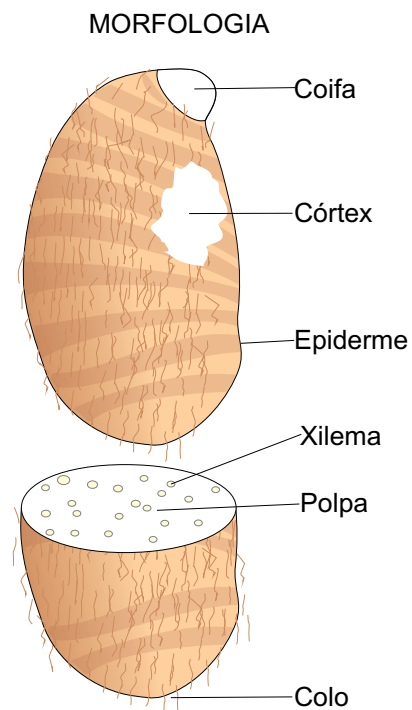

# GRUPOS VARIETAIS DO INHAME (*Colocasia esculenta* L.) COMERCIALIZADOS NA CEAGESP

Branco

Roxo

BORGES

Ilustrações: Bertoldo Borges Filho

Grupos varietais	Formato	Textura da casca	Coloração da epiderme	Coloração do córtex	Coloração da polpa
Branco	Globoso a ovalado	Rugosa	Castanho-clara com faixas horizontais castanha	Branca	Branca
Roxo	Globoso a ovalado com ponta afilada	Rugosa	Castanho-clara com faixas horizontais castanho-escuras	Aroxeadas	Branca