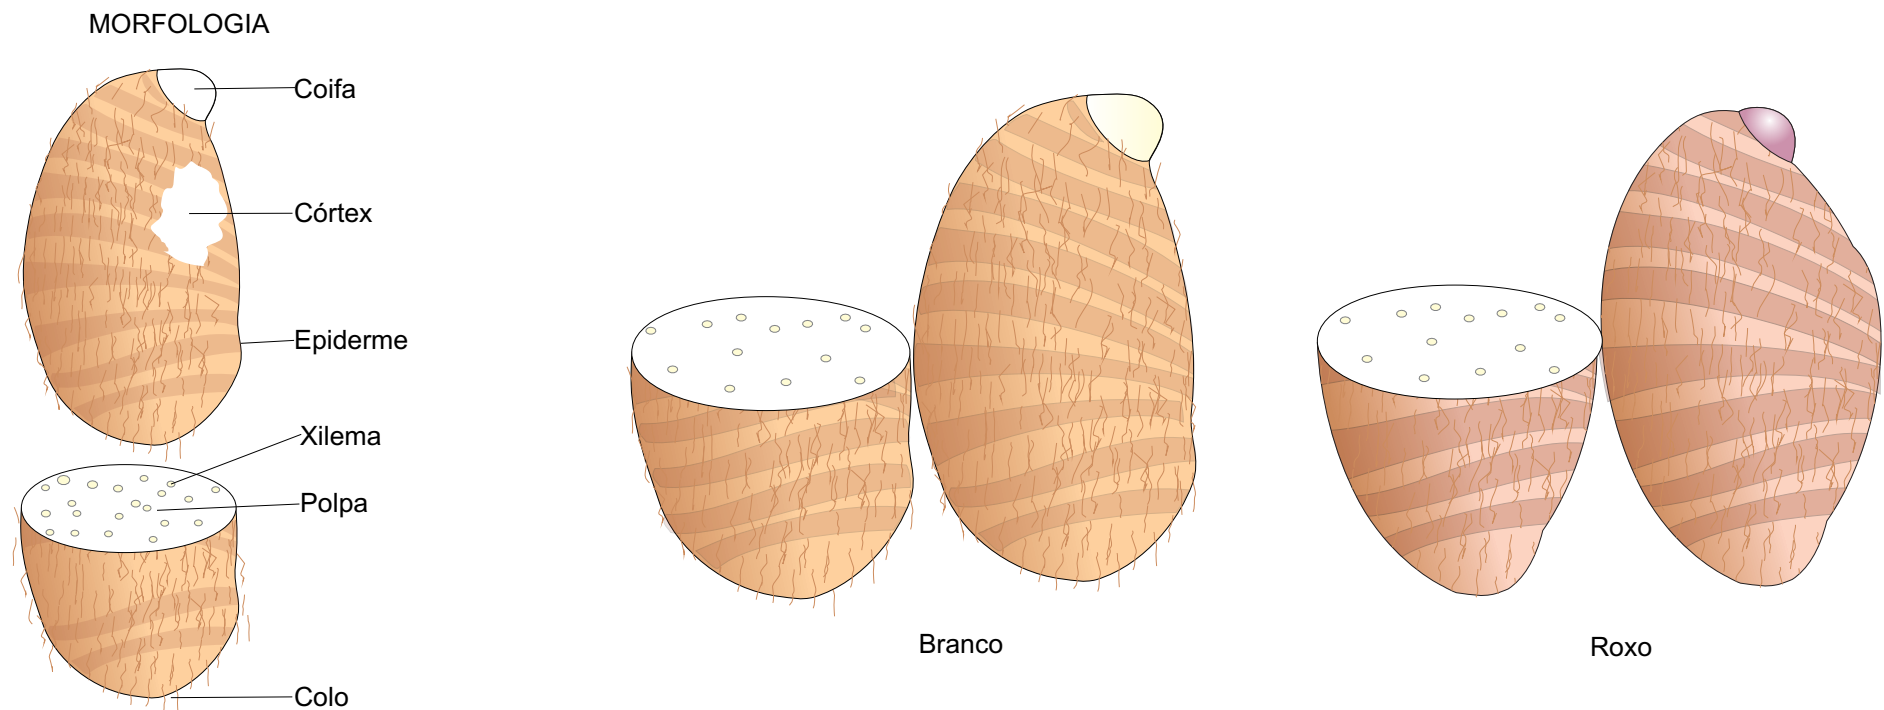

GRUPOS VARIETAIS DO INHAME (*Colocasia esculenta* L.) COMERCIALIZADOS NA CEAGESP

BORGES

Ilustrações: Bertoldo Borges Filho

Grupos varietais	Formato	Textura da casca	Coloração da epiderme	Coloração do córtex	Coloração da polpa
Branco	Globoso a ovalado	Rugosa	Castanho-clara com faixas horizontais castanha	Branca	Branca
Roxo	Globoso a ovalado com ponta afilada	Rugosa	Castanho-clara com faixas horizontais castanho-escuras	Aroxeadada	Branca