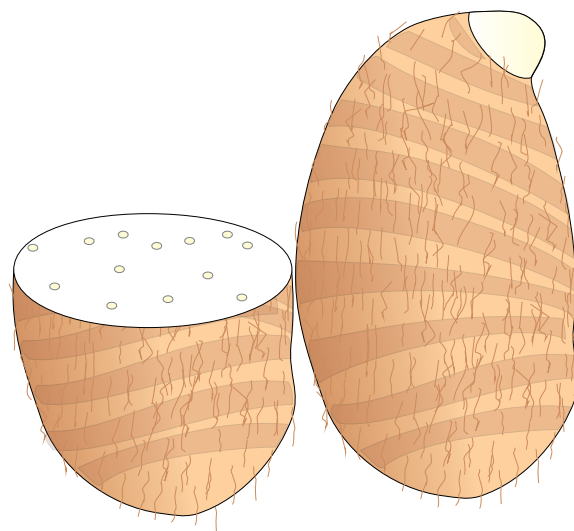

# GRUPOS VARIETAIS DO INHAME (*Colocasia esculenta* L.) COMERCIALIZADOS NA CEAGESP

Branco

Roxo

BORGES

Ilustrações: Bertoldo Borges Filho

Grupos varietais	Formato	Textura da casca	Coloração da epiderme	Coloração do córtex	Coloração da polpa
Branco	Globoso a ovalado	Rugosa	Castanho-clara com faixas horizontais castanha	Branca	Branca
Roxo	Globoso a ovalado com ponta afilada	Rugosa	Castanho-clara com faixas horizontais castanho-escuras	Aroxeadas	Branca