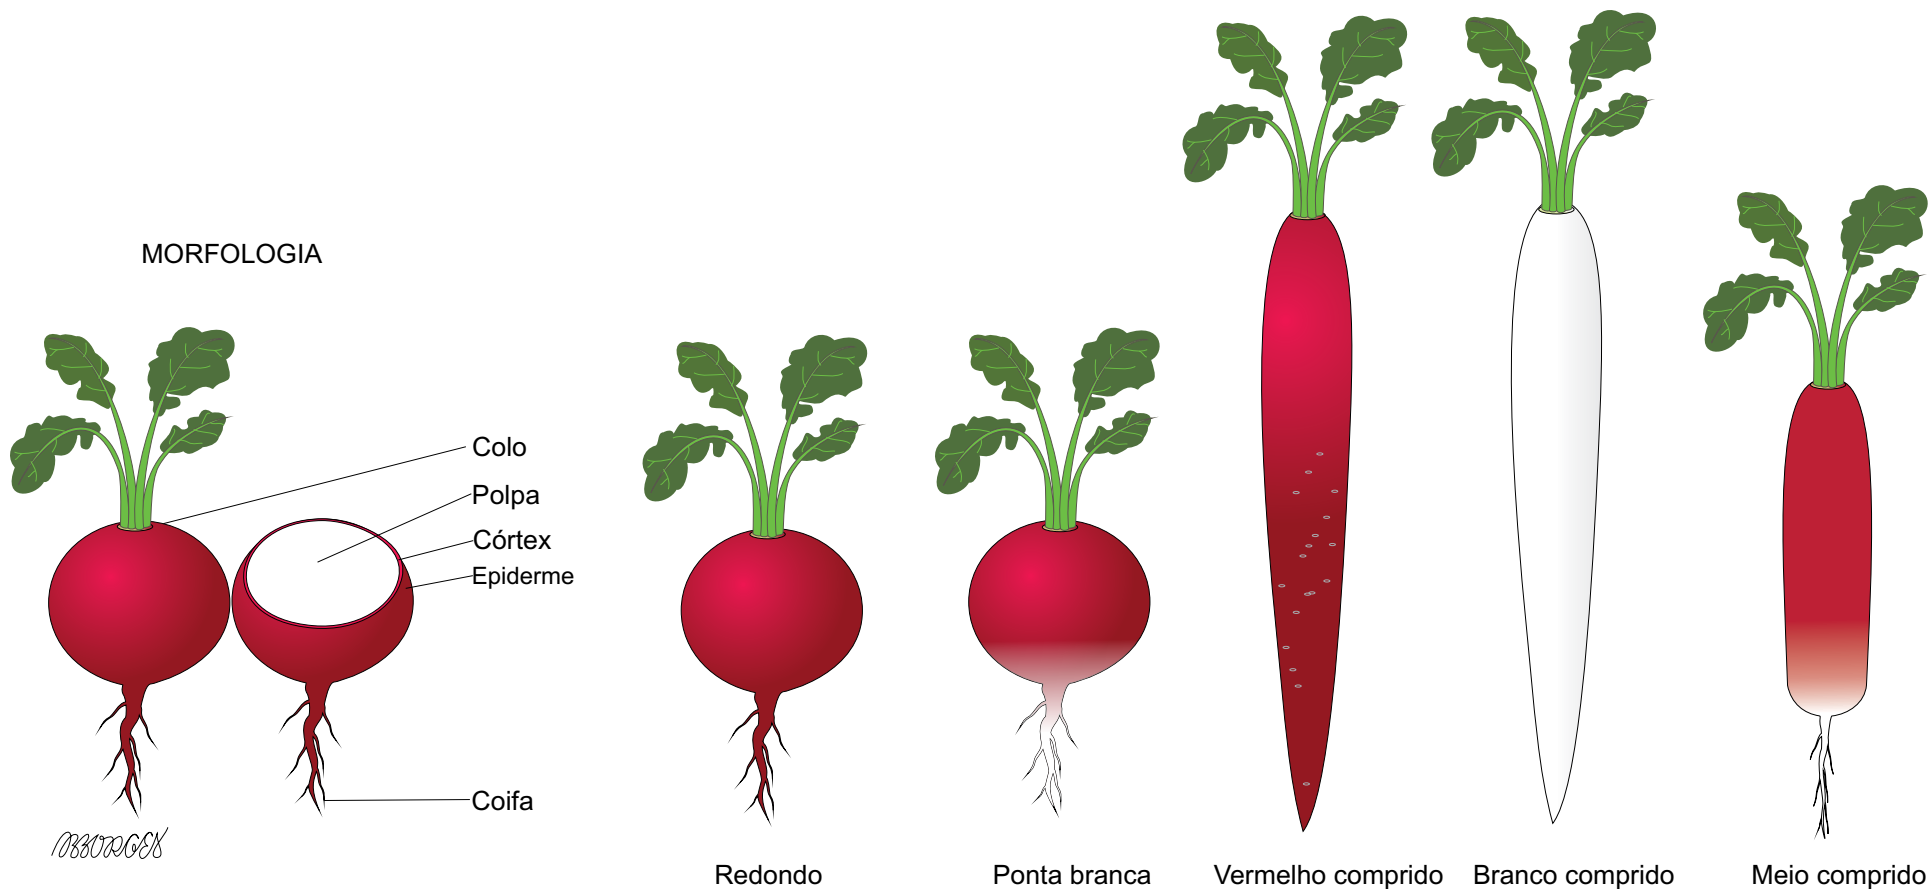

GRUPOS VARIETAIS DE RABANETE COMERCIALIZADOS NA CEAGESP

Grupo varietal	Formato	Coloração da casca	Coloração da polpa
Redondo (Sacha)	Redondo	Vermelha	Branca
Ponta branca	Redondo	Vermelha com ponta branca	Branca
Vermelho comprido	Cilíndrico afilado	Vermelha	Branca
Branco comprido	Cilíndrico afilado	Branca	Branca
Meio comprido	Cilíndrico	Vermelha com ponta branca	Branca