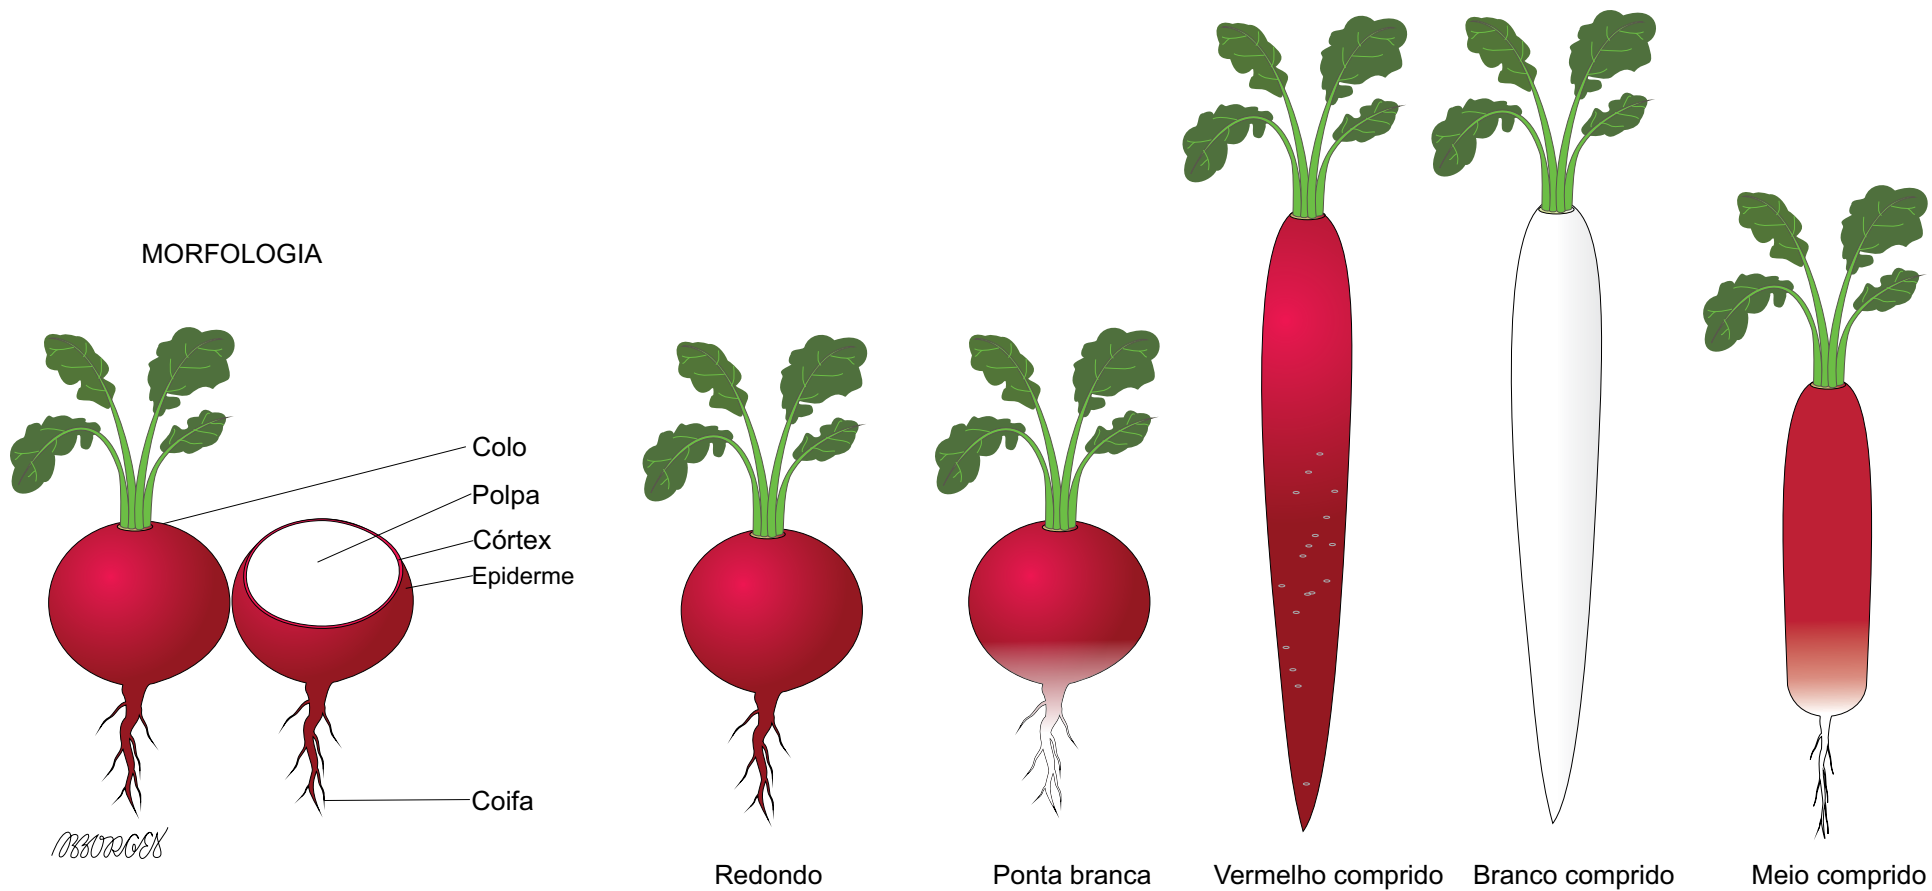

GRUPOS VARIETAIS DE RABANETE COMERCIALIZADOS NA CEAGESP

Grupo varietal	Formato	Coloração da casca	Coloração da polpa
Redondo (Sacha)	Redondo	Vermelha	Branca
Ponta branca	Redondo	Vermelha com ponta branca	Branca
Vermelho comprido	Cilíndrico afilado	Vermelha	Branca
Branco comprido	Cilíndrico afilado	Branca	Branca
Meio comprido	Cilíndrico	Vermelha com ponta branca	Branca