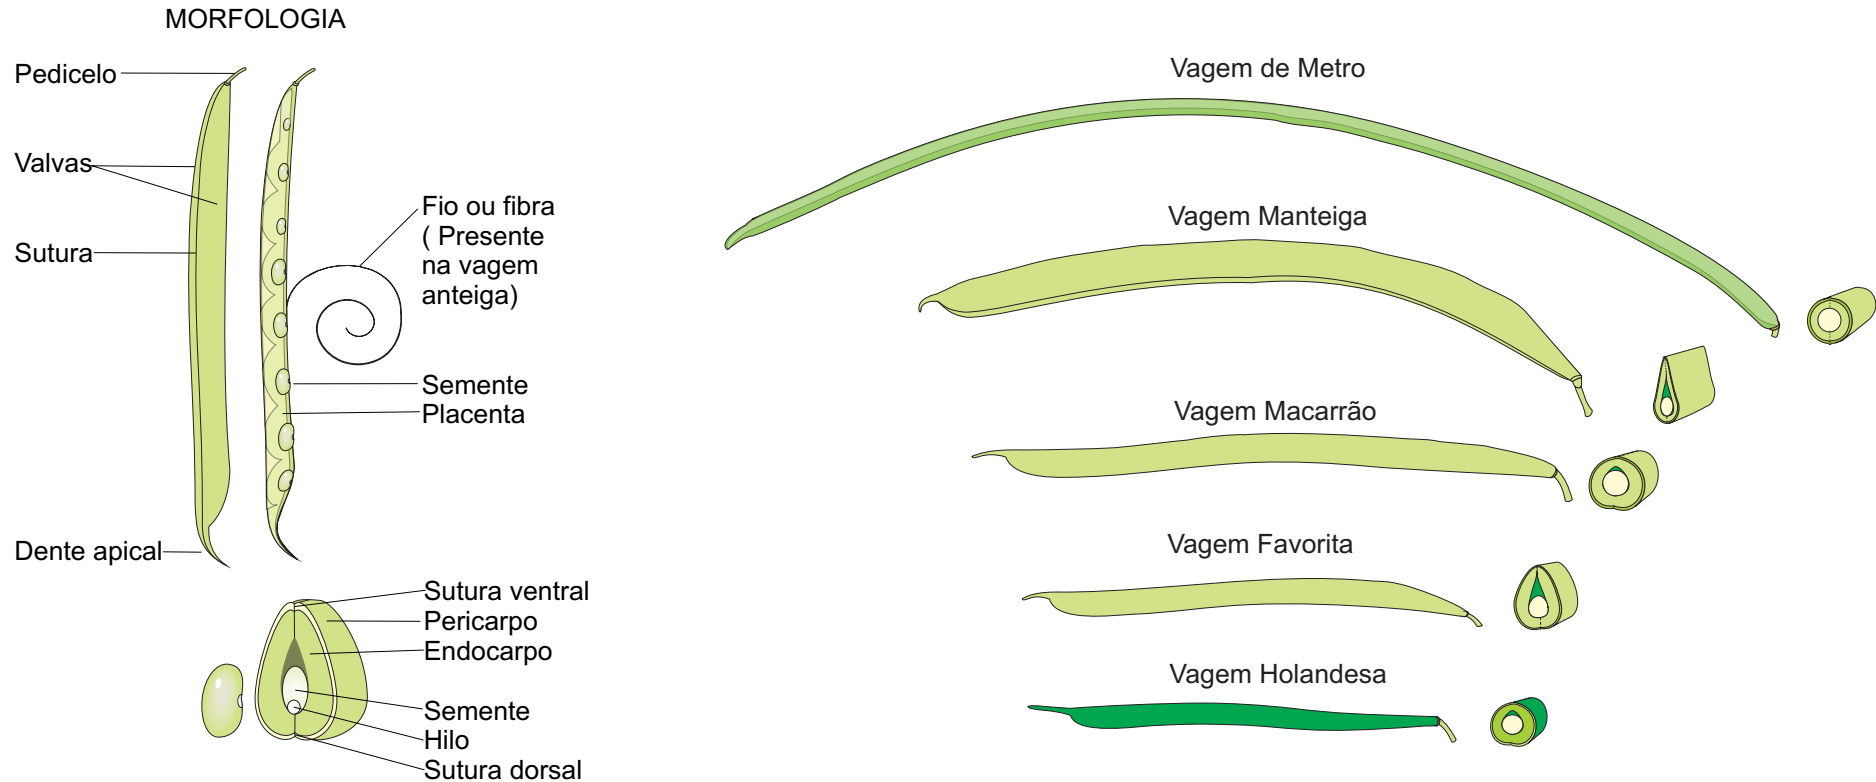

# PRINCIPAIS CULTIVARES DE VAGEM COMERCIALIZADOS NA CEAGESP

*ABRIL*

Ilustrações: Bertoldo Borges Filho

Cultivar	Fio	Perfil da vagem	Forma do ápice	Dente apical	Coloração da casca
Metro	Ausente	Semi-arqueada	Afilado	Ausente	Verde-intensa
Manteiga	Presente	Semi-arqueada	Abrupto	Arqueado	Verde-esbranquiçada
Macarrão	Ausente	Semi-arqueada	Abrupto	Semi-arqueado	Verde-clara
Favorita	Ausente	Reto	Abrupto	Semi-arqueado	Verde-clara
Holandesa	Ausente	Reto	Abrupto	Reto	Verde-escura