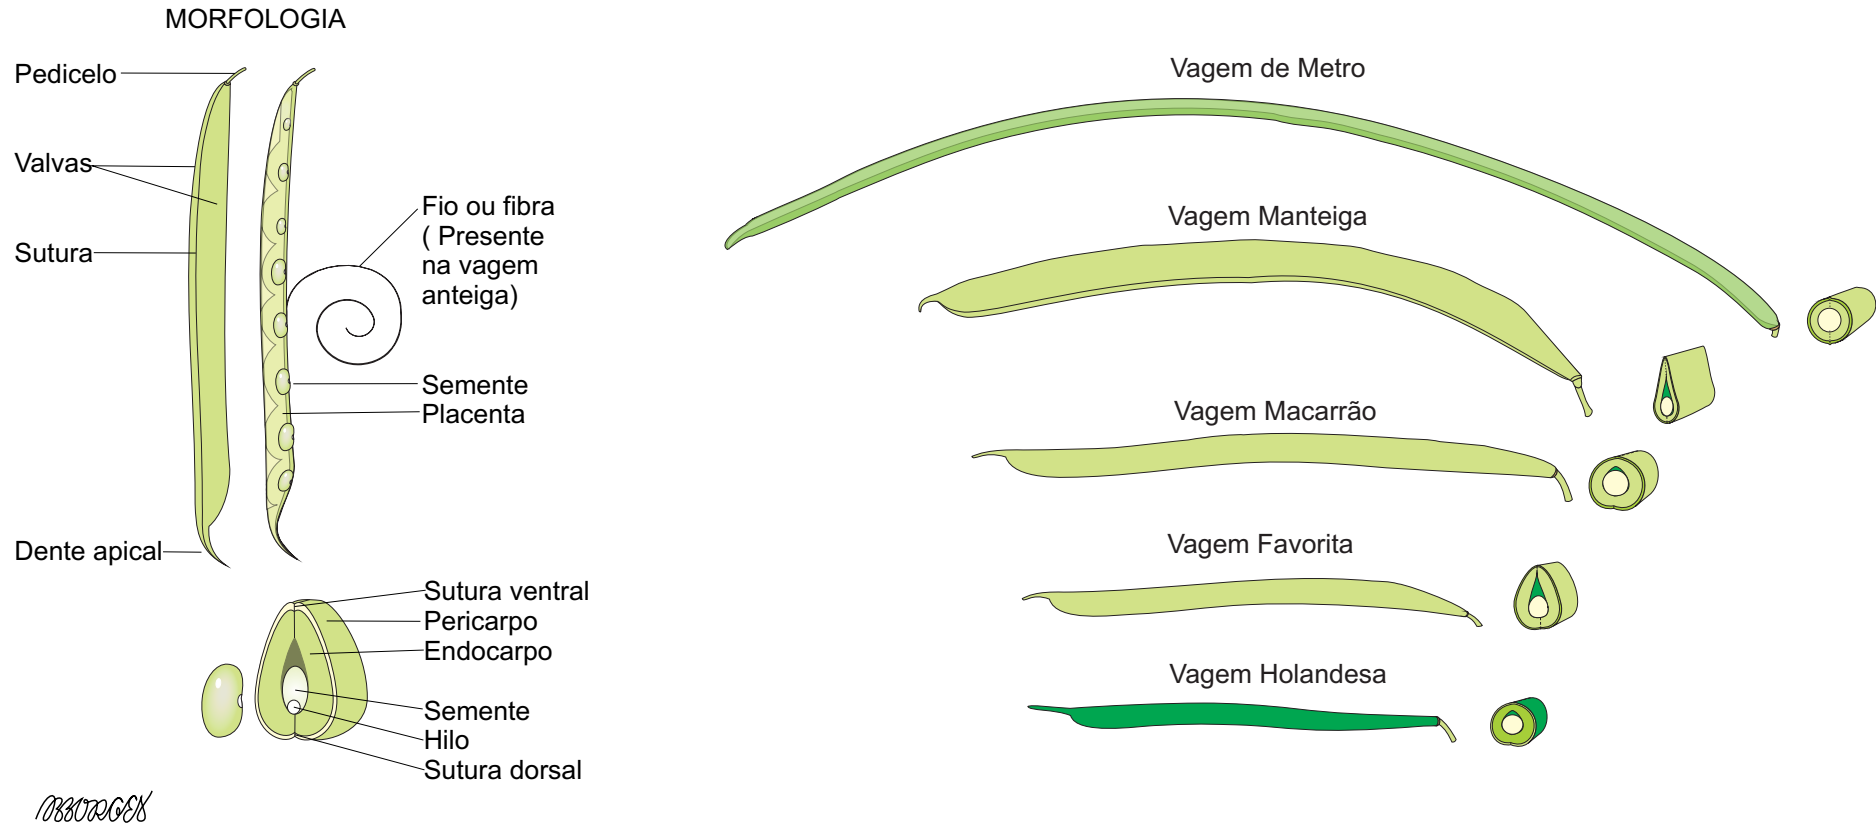

PRINCIPAIS CULTIVARES DE VAGEM COMERCIALIZADOS NA CEAGESP

Cultivar	Fio	Perfil da vagem	Forma do ápice	Dente apical	Coloração da casca
Metro	Ausente	Semi-arqueada	Afilado	Ausente	Verde-intensa
Manteiga	Presente	Semi-arqueada	Abrupto	Arqueado	Verde-esbranquiçada
Macarrão	Ausente	Semi-arqueada	Abrupto	Semi-arqueado	Verde-clara
Favorita	Ausente	Reto	Abrupto	Semi-arqueado	Verde-clara
Holandesa	Ausente	Reto	Abrupto	Reto	Verde-escura