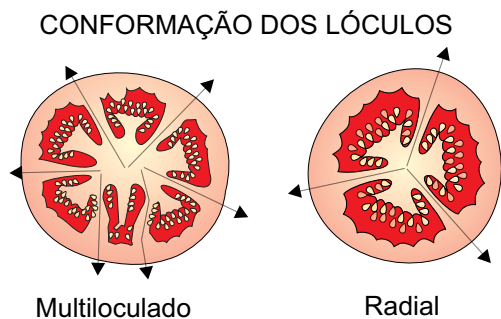

PRINCIPAIS GRUPOS VARIETAIS DE TOMATE COMERCIALIZADOS NA CEAGESP

Quadro de algumas das variedades do tomate comercializado na CEAGESP

| Grupo Varietal | | | | |
|----------------|-----------------|-------------------------|-------------|-------------|
| Formato | Coloração final | Conformação dos lóculos | Longevidade | Varietades |
| Achatado | Rosa | Multiloculado | Normal | Momotaro |
| Achatado | Vermelha | Multiloculado | Normal | Olimpo |
| Achatado | Vermelha | Radial | Longa vida | Carmem |
| Arredondado | Vermelha | Radial | Longa vida | Combat |
| Arredondado | Vermelha | Radial | Longa vida | Andréa |
| Arredondado | Vermelha | Radial | Longa vida | Débora Plus |
| Alongado | Vermelha | Radial | Normal | Colibri |
| Alongado | Vermelha | Radial | Normal | Rasteiro |
| Alongado | Vermelha | Radial | Normal | Pizzadoro |