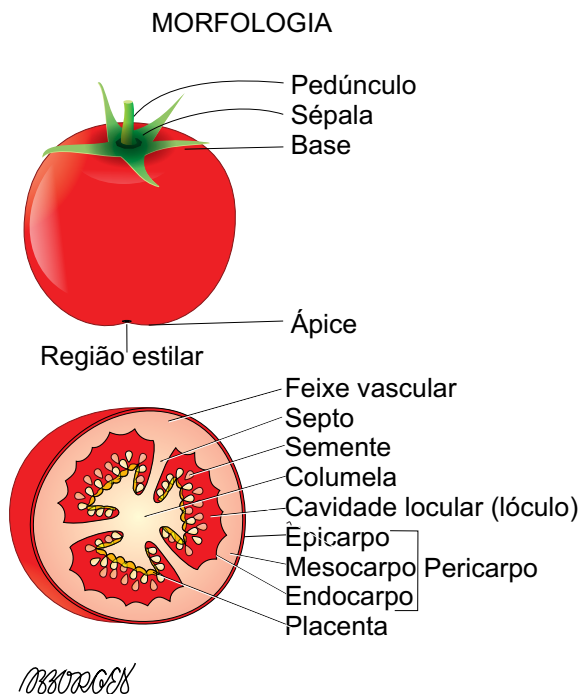

PRINCIPAIS GRUPOS VARIETAIS DE TOMATE COMERCIALIZADOS NA CEAGESP

Quadro de algumas das variedades do tomate comercializado na CEAGESP

| Grupo Varietal | | | | |
|----------------|-----------------|-------------------------|-------------|-------------|
| Formato | Coloração final | Conformação dos lóculos | Longevidade | Varietades |
| Achatado | Rosa | Multiloculado | Normal | Momotaro |
| Achatado | Vermelha | Multiloculado | Normal | Olimpo |
| Achatado | Vermelha | Radial | Longa vida | Carmem |
| Arredondado | Vermelha | Radial | Longa vida | Combat |
| Arredondado | Vermelha | Radial | Longa vida | Andréa |
| Arredondado | Vermelha | Radial | Longa vida | Débora Plus |
| Alongado | Vermelha | Radial | Normal | Colibri |
| Alongado | Vermelha | Radial | Normal | Rasteiro |
| Alongado | Vermelha | Radial | Normal | Pizzadoro |