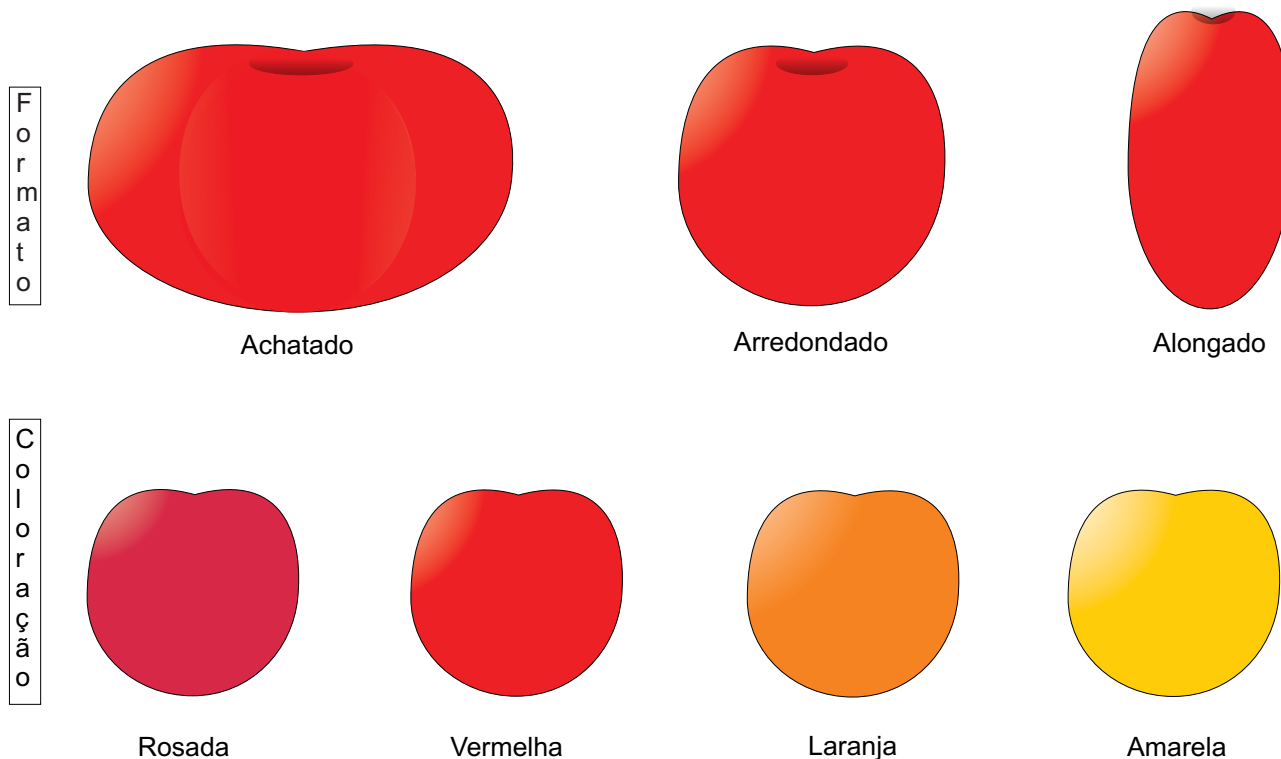

PRINCIPAIS GRUPOS VARIETAIS DE TOMATE COMERCIALIZADOS NA CEAGESP

Quadro de algumas das variedades do tomate comercializado na CEAGESP

Grupo Varietal				
Formato	Coloração final	Conformação dos lóculos	Longevidade	Variedades
Achatado	Rosa	Multiloculado	Normal	Momotaro
Achatado	Vermelha	Multiloculado	Normal	Olimpo
Achatado	Vermelha	Radial	Longa vida	Carmem
Arredondado	Vermelha	Radial	Longa vida	Combat
Arredondado	Vermelha	Radial	Longa vida	Andréa
Arredondado	Vermelha	Radial	Longa vida	Débora Plus
Alongado	Vermelha	Radial	Normal	Colibri
Alongado	Vermelha	Radial	Normal	Rasteiro
Alongado	Vermelha	Radial	Normal	Pizzadoro