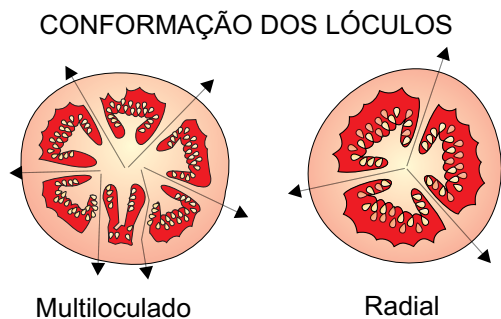

PRINCIPAIS GRUPOS VARIETAIS DE TOMATE COMERCIALIZADOS NA CEAGESP

Quadro de algumas das variedades do tomate comercializado na CEAGESP

Grupo Varietal				
Formato	Coloração final	Conformação dos lóculos	Longevidade	Variedades
Achatado	Rosa	Multiloculado	Normal	Momotaro
Achatado	Vermelha	Multiloculado	Normal	Olimpo
Achatado	Vermelha	Radial	Longa vida	Carmem
Arredondado	Vermelha	Radial	Longa vida	Combat
Arredondado	Vermelha	Radial	Longa vida	Andréa
Arredondado	Vermelha	Radial	Longa vida	Débora Plus
Alongado	Vermelha	Radial	Normal	Colibri
Alongado	Vermelha	Radial	Normal	Rasteiro
Alongado	Vermelha	Radial	Normal	Pizzadoro