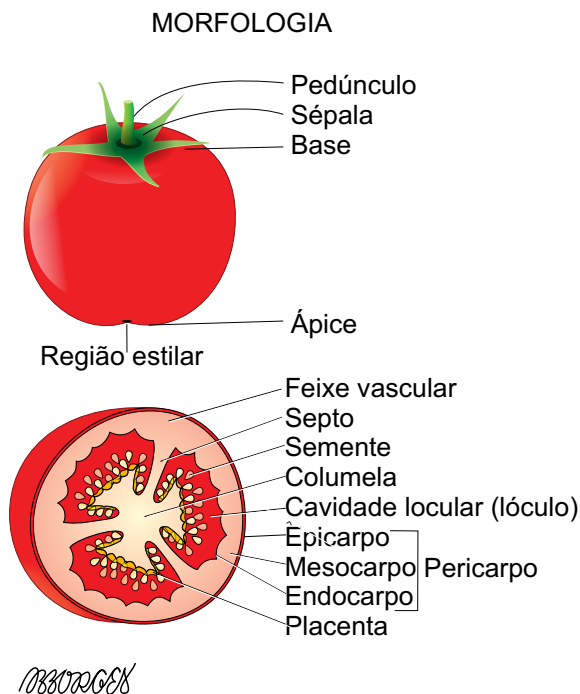

PRINCIPAIS GRUPOS VARIETAIS DE TOMATE COMERCIALIZADOS NA CEAGESP

Quadro de algumas das variedades do tomate comercializado na CEAGESP

Grupo Varietal				
Formato	Coloração final	Conformação dos lóculos	Longevidade	Variedades
Achatado	Rosa	Multiloculado	Normal	Momotaro
Achatado	Vermelha	Multiloculado	Normal	Olimpo
Achatado	Vermelha	Radial	Longa vida	Carmem
Arredondado	Vermelha	Radial	Longa vida	Combat
Arredondado	Vermelha	Radial	Longa vida	Andréa
Arredondado	Vermelha	Radial	Longa vida	Débora Plus
Alongado	Vermelha	Radial	Normal	Colibri
Alongado	Vermelha	Radial	Normal	Rasteiro
Alongado	Vermelha	Radial	Normal	Pizzadoro