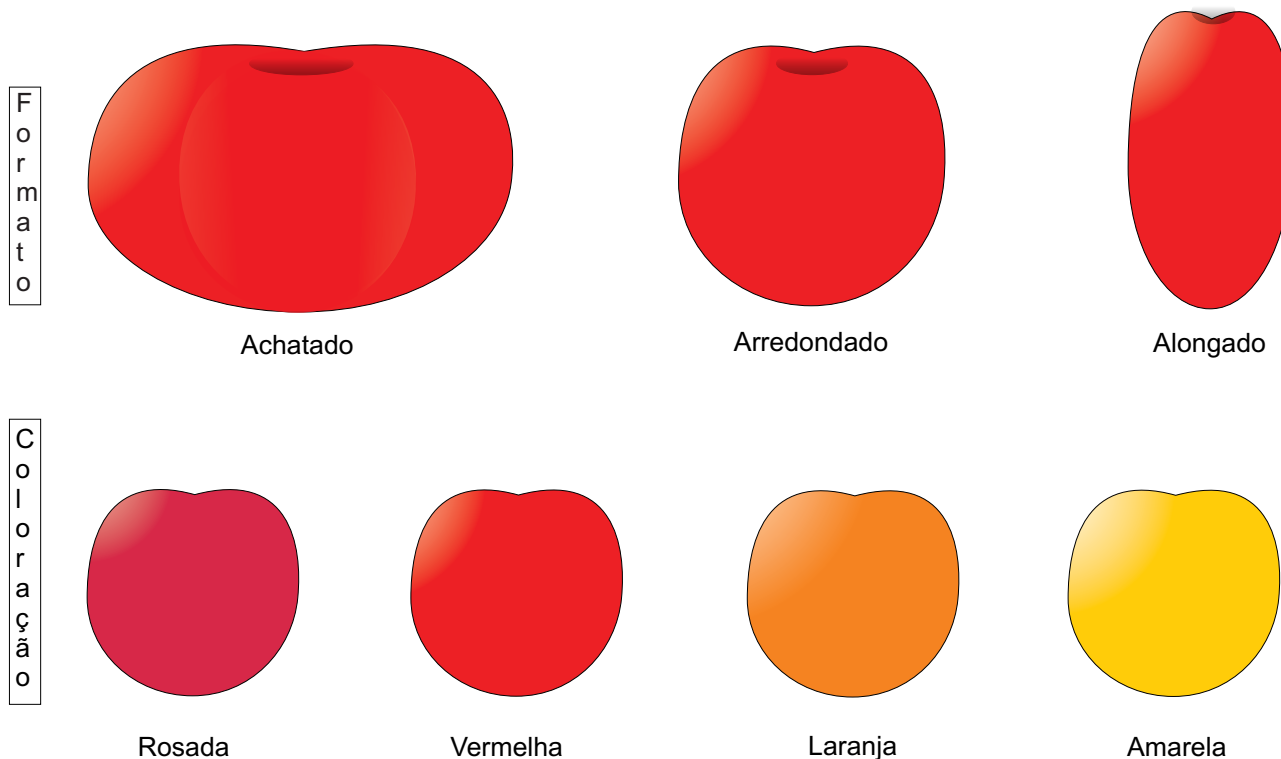

PRINCIPAIS GRUPOS VARIETAIS DE TOMATE COMERCIALIZADOS NA CEAGESP

Quadro de algumas das variedades do tomate comercializado na CEAGESP

| Grupo Varietal | | | | |
|----------------|-----------------|-------------------------|-------------|-------------|
| Formato | Coloração final | Conformação dos lóculos | Longevidade | Varietades |
| Achatado | Rosa | Multiloculado | Normal | Momotaro |
| Achatado | Vermelha | Multiloculado | Normal | Olimpo |
| Achatado | Vermelha | Radial | Longa vida | Carmem |
| Arredondado | Vermelha | Radial | Longa vida | Combat |
| Arredondado | Vermelha | Radial | Longa vida | Andréa |
| Arredondado | Vermelha | Radial | Longa vida | Débora Plus |
| Alongado | Vermelha | Radial | Normal | Colibri |
| Alongado | Vermelha | Radial | Normal | Rasteiro |
| Alongado | Vermelha | Radial | Normal | Pizzadoro |